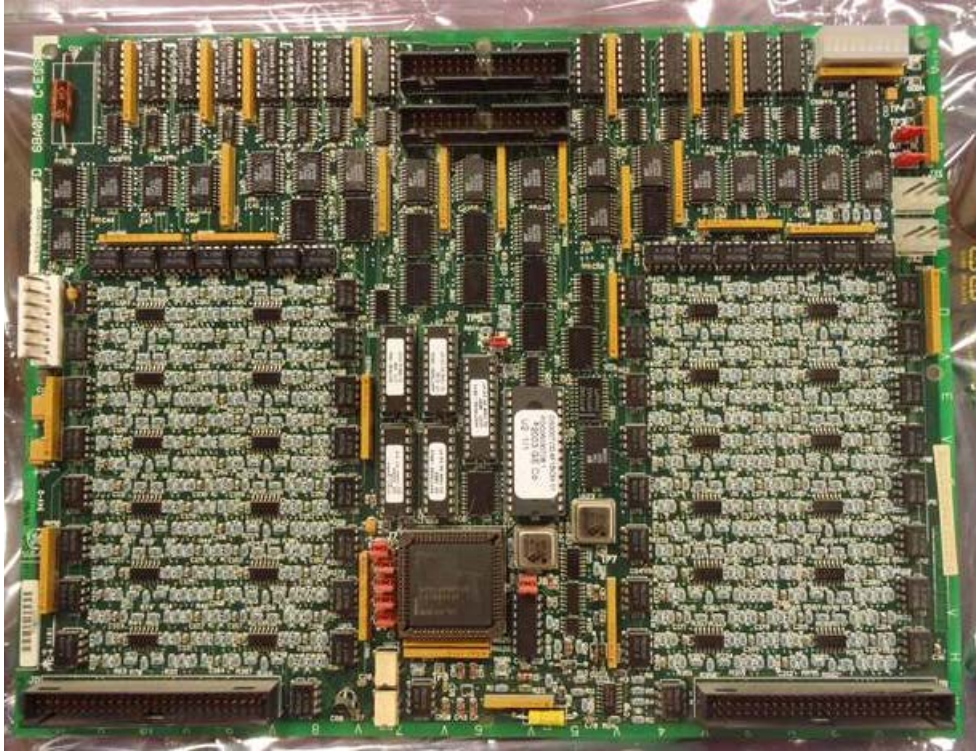

# GE MK V Control Circuit Board

(TCQF, TCDA, TCQA, TCPS, SDCC, SLCC, TCCB, TCQB)

MKV Part	Short name
DS200TCQFG1A	TCQF
DS200TCDAH1BHE	TCDA
DS200TCQAG1B	TCQA
DS200TCPSG1A	TCPS
DS200SDCCG5A	SDCC
DS200SLCCG3A	SLCC
DS200TCCBG1B	TCCB
DS200TCQBG1B	TCQB

DS200SDCCG5A      SDCC

DS200SLCCG3A SLCC

DS200TCCBG1B TCCB

DS200TCDAH1BHE TCDA

DS200TCPSG1A TCPS

DS200TCQAG1B

TCQA

DS200TCQBG1BTCQB